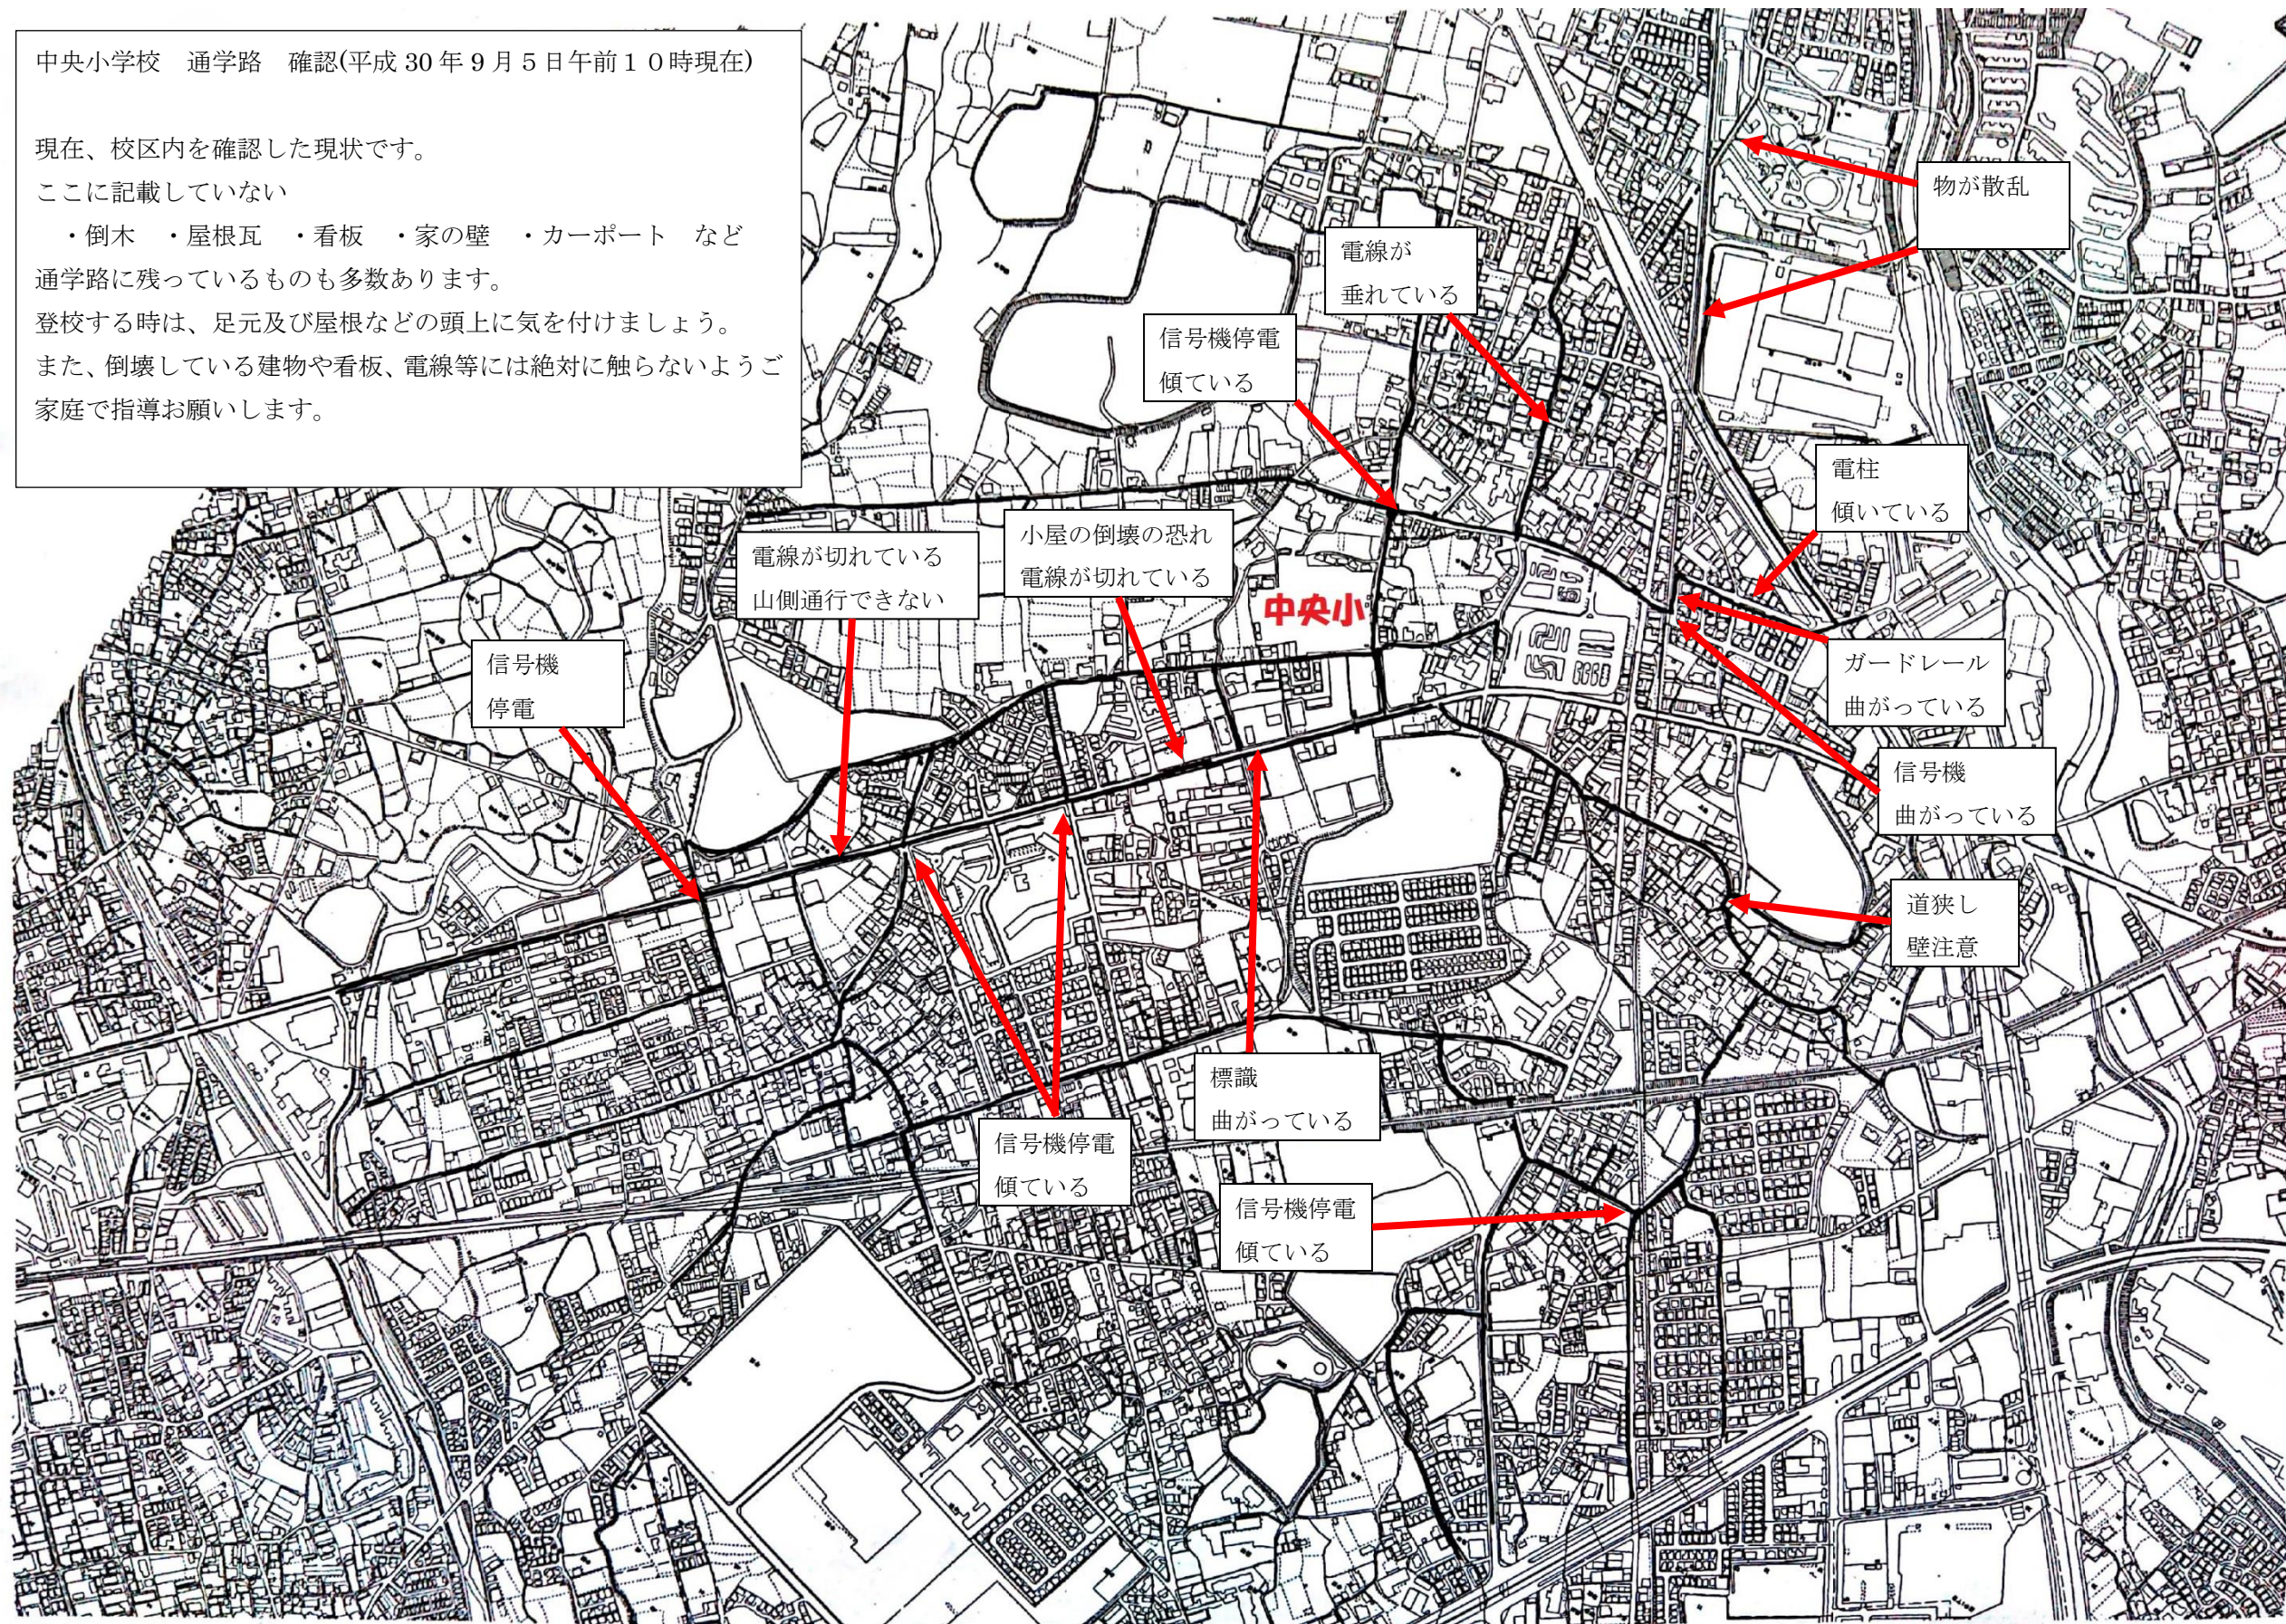

中央小学校 通学路 確認(平成 30 年 9 月 5 日午前 10 時現在)

現在、校区内を確認した現状です。

ここに記載していない

・倒木 ・屋根瓦 ・看板 ・家の壁 ・カーポート など  
通学路に残っているものも多数あります。

登校する時は、足元及び屋根などの頭上に気を付けましょう。

また、倒壊している建物や看板、電線等には絶対に触らないようご  
家庭で指導お願いします。

物が散乱

電線が  
垂れている

信号機停電  
傾いている

電柱  
傾いている

ガードレール  
曲がっている

信号機  
曲がっている

道狭し  
壁注意

中央小

小屋の倒壊の恐れ  
電線が切れている

電線が切れている  
山側通行できない

信号機  
停電

標識  
曲がっている

信号機停電  
傾いている

信号機停電  
傾いている