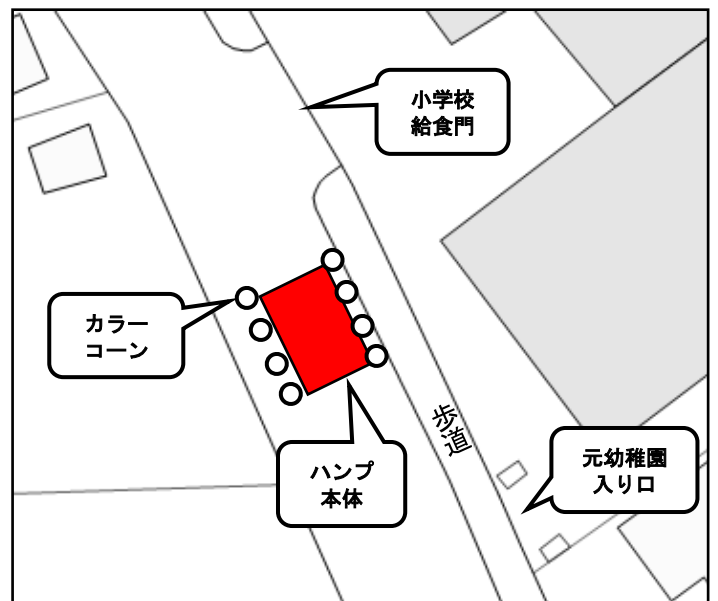

令和4年8月26日

保護者の皆様へ

貝塚市立中央小学校
校長 橋本 正史
貝塚市立中央幼稚園
園長 北野 雅子

交通安全対策についてのお知らせ

残暑の候、保護者の皆様におかれましては、ますますご健勝のこととお喜び申し上げます。平素は本校の教育活動についてご理解とご協力をいただき、誠にありがとうございます。

さて、交通安全対策の一環として、8月30日（火）～9月29日（木）の期間、本校と郵便局の間に、速度抑制装置（『ハンプ』といいます）が実験的に設置されます。自動車等でハンプの上を通過する際は、上下の振動が発生するため段差に注意し、制限速度20kmを守って走行していただくようお願いいたします。

ハンプイメージ図

ハンプには最大10cmの段差があるため、安全対策として両脇にカラーコーンが設置されます。道路の和歌山側の歩行空間は確保されます。