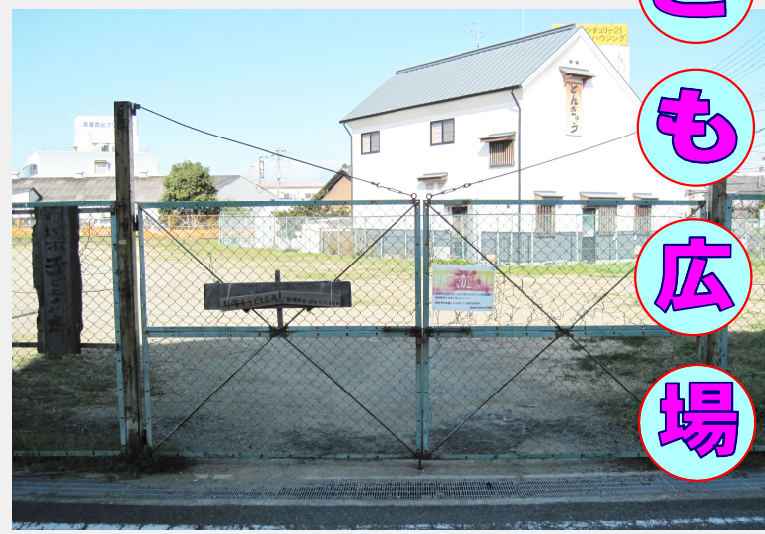

貝塚市立 北小学校

緊急避難 場所

貝塚市

子ども

も広場