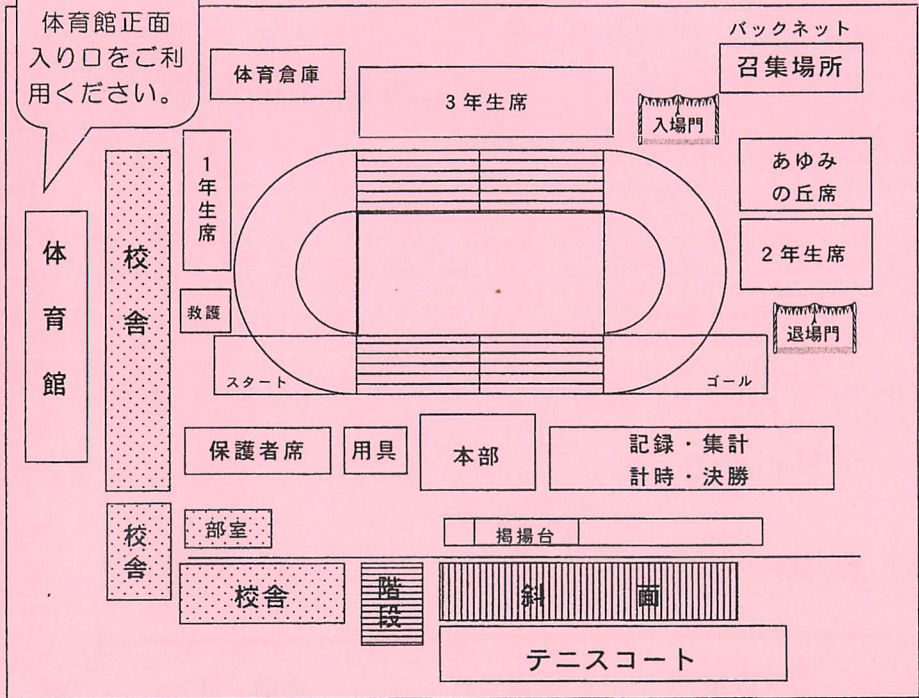

# 体育大会会場図

トイレは  
体育館正面  
入り口をご利用  
ください。

令和2年度  
第71回

# 体育大会

挿絵 美術部

とき 9月26日(土) 午前8時30分 開会  
【雨天 9月30日(火)】

貝塚市立第三中学校