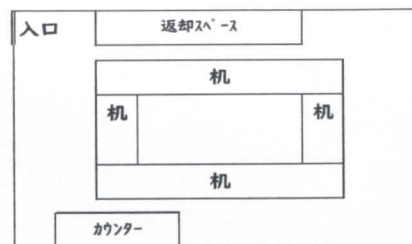

読売中高生新聞は毎週金曜に、朝日小学生新聞は毎日届きます。

リクエストも随時 受付しています!

朝読する本に困ったり、どんな本があるのかな?
すこし静かなところで落ち着きたい...と思ったら
ぜひ、学校図書館を利用してみてくださいね。

この本あります

「ふしぎ駄菓子屋 銭天堂」
「ジュニア空想科学読本」

「ソードアート・オンライン」
「七つの魔剣が
支配する」

「科学漫画サバイバルシリーズ」 「告白予行練習・ノンファンタジー」

利用の方法

開館: 隔週の月曜日から金曜日
時間: 10分休憩と昼休憩
貸出期間: 2週間
貸出冊数: 一人2冊(金曜日はプラス2冊)

- ① マスクを着用しましょう
- ② 室内に入ったら、手を消毒しましょう
- ③ 返却の本は、指定の場所におきましょう
- ④ 貸出カウンターへは、一人ずつならびましょう
- ⑤ カウンターでは、年・組・番号を伝えて貸出処理をしてもらいましょう

4月の開館日

4/25(月)~4/28(木)